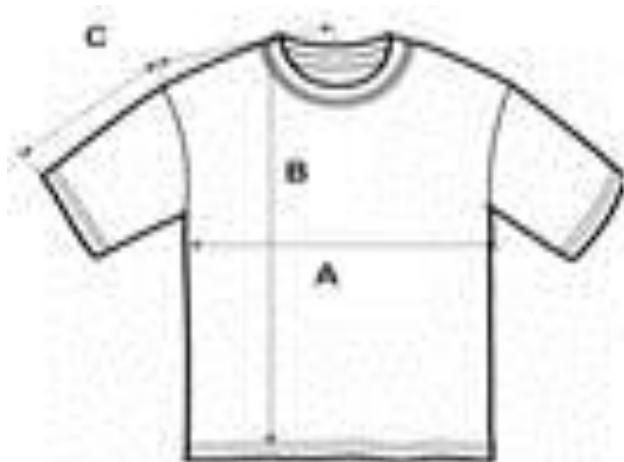

SIZE SPECIFICATIONS

Style no. 64000
 Style name Ring Spun T-Shirt

Size	Chest / inches A	Chest / cm A	Length / inches B	Length / cm B	CB Sleeve / inches C	CB Sleeve / cm C	Confections size (EU Men)
S	18,11	46	27,56	70	14,96	38	46
M	20,08	51	28,74	73	16,54	42	48/50
L	22,05	56	29,92	76	17,91	45,50	50/52
XL	24,02	61	30,71	78	19,49	49,5	54
2XL	25,98	66	31,89	81	21,06	53,50	56/58
Tol.	+/- 1	+/- 2.54	+/- 1	+/- 2.54	+/- 0.75	+/- 1.91	